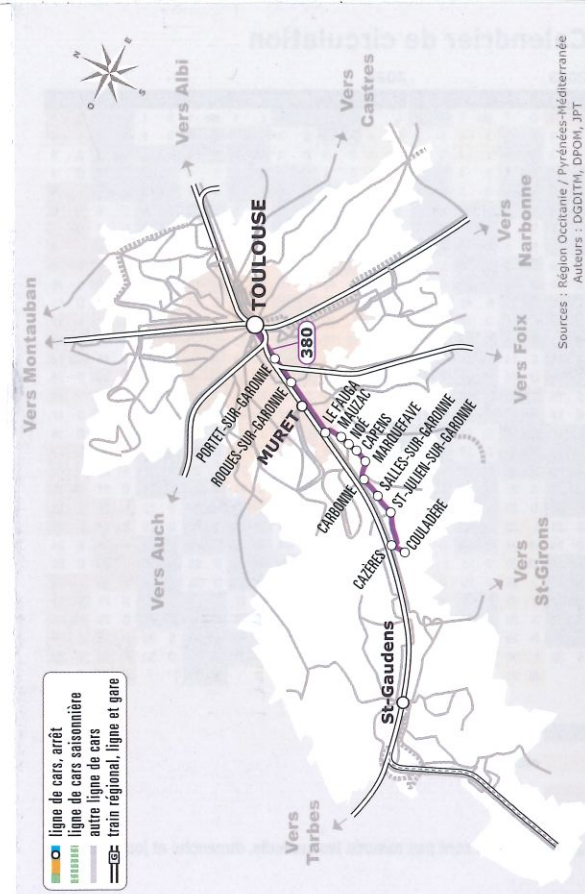

☿ Tous les véhicules de cette ligne sont accessibles aux personnes en fauteuil roulant

Les horaires sont donnés à titre indicatif. Se présenter à l'arrêt 5 minutes avant l'horaire du car.

Les arrêts Mauzac -Aire de covoiturage- et Capens -Pont- sont en connexion avec une aire de covoiturage.

- (1) Correspondance avec le métro ligne A
- (2) Correspondance avec Téo
- (3) Cet arrêt est un arrêt de dépose qui est desservi à la demande

■ Service en correspondance à cet arrêt avec la ligne 361 à destination de Toulouse

■ Le jeudi, durant le marché, cet arrêt n'est pas desservi

Sources : Région Occitanie / Pyrénées-Méditerranée
Auteurs : DGDITM, DPOH, JPT
Date : Juin 2023

380 Cazères > Noé > Toulouse

➔ Horaires Car IiO

Haute-garonne

Horaires valables du **01/09/2023** au **31/08/2024**

lio-occitanie.fr
Télécharger l'appli IiO Occitanie